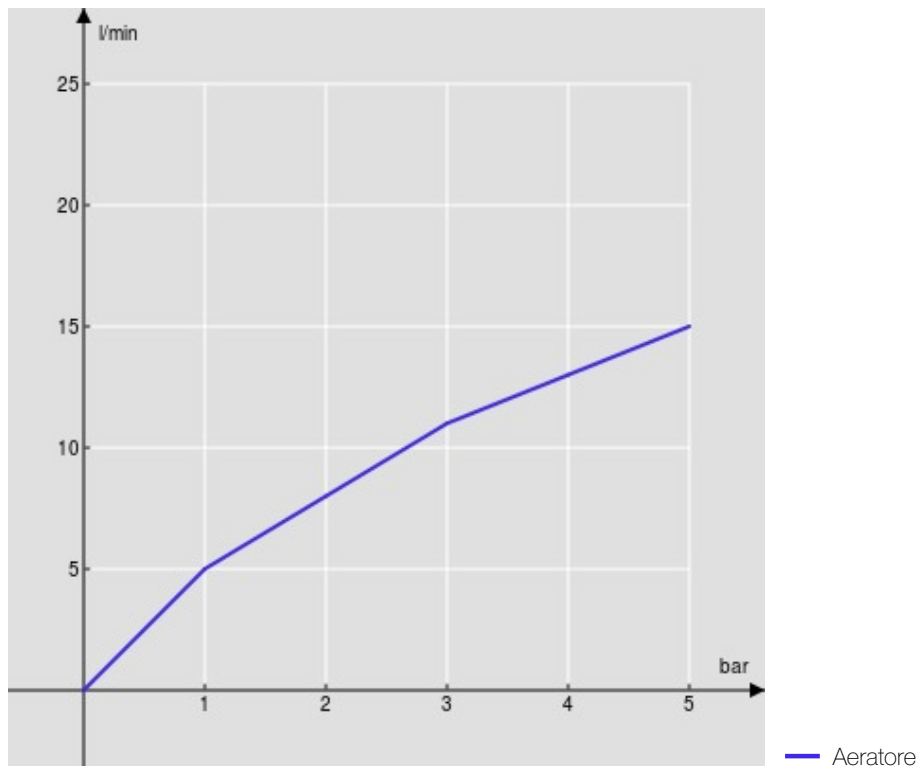

SPECIFICHE

Bicomando

Velvet black

Aeratore anticalcare M 18,5 x 1

Bocca girevole

Getto orientabile

Scarico 1 1/4" push

Flessibili inox ø 3/8"

Imballo: 56,5 x 29 x 7,1 cm / 0,011633 m³ / 2,9 kg

CERTIFICAZIONI

DIAGRAMMA DI PORTATA: ACQUA CALDA/FREDDA

DIAGRAMMA DI PORTATA: ACQUA MISCELATA