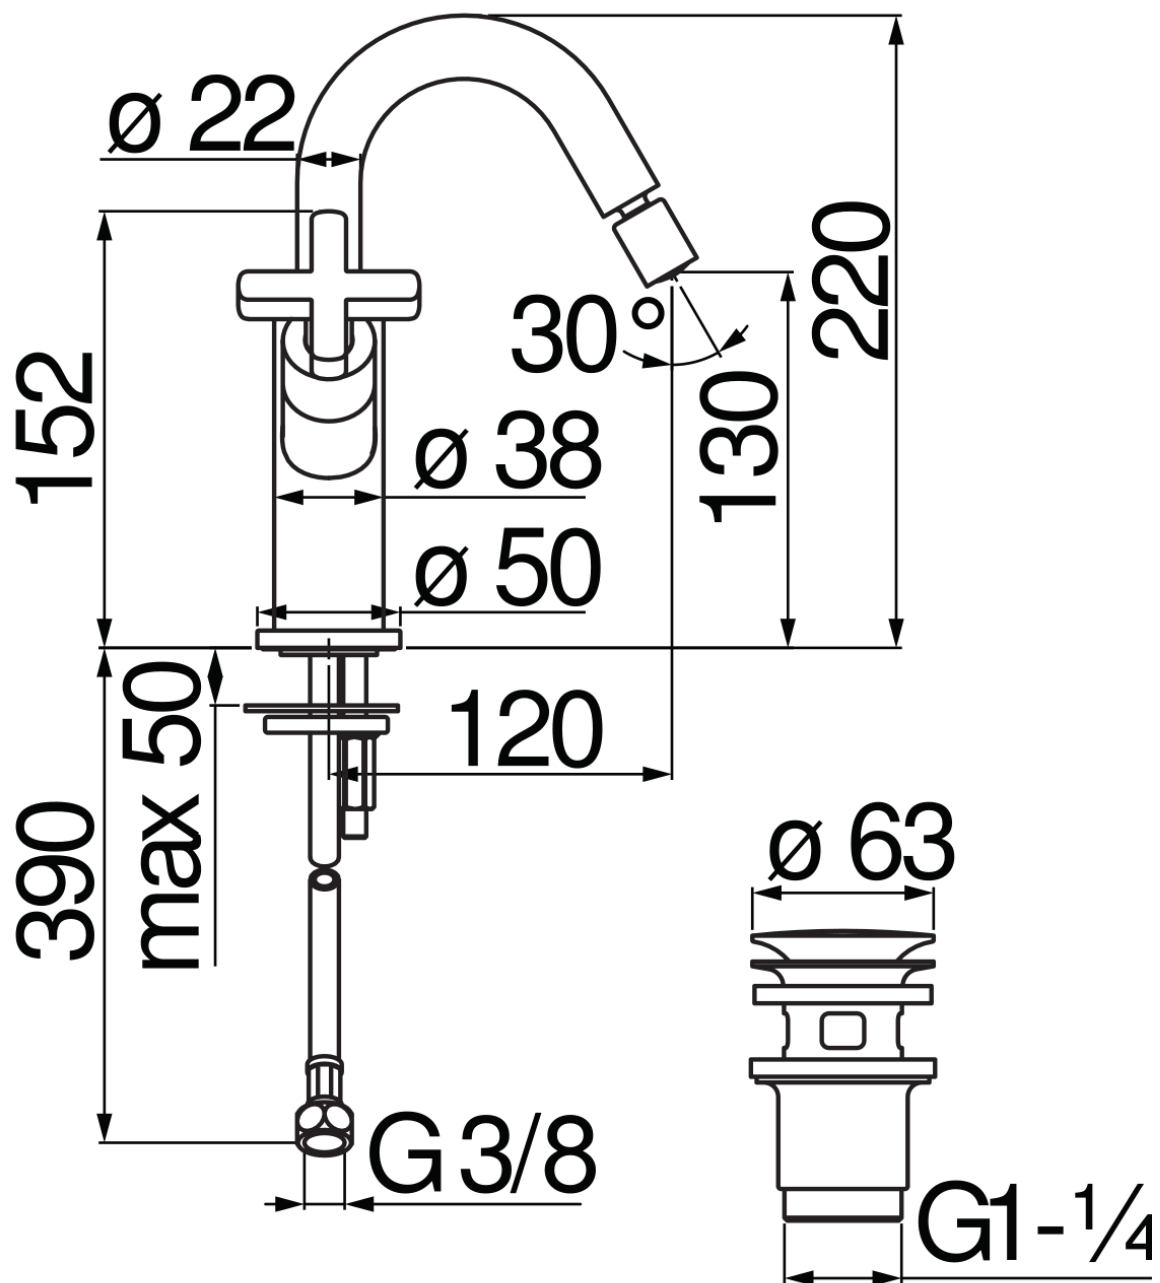

SPECIFICHE

Bicomando

Velvet black

Aeratore anticalcare M 18,5 x 1

Bocca girevole

Getto orientabile

Scarico 1 1/4" push

Flessibili inox ø 3/8"

Imballo: 56,5 x 29 x 7,1 cm / 0,011633 m³ / 2,9 kg

CERTIFICAZIONI

DIAGRAMMA DI PORTATA: ACQUA CALDA/FREDDA

DIAGRAMMA DI PORTATA: ACQUA MISCELATA